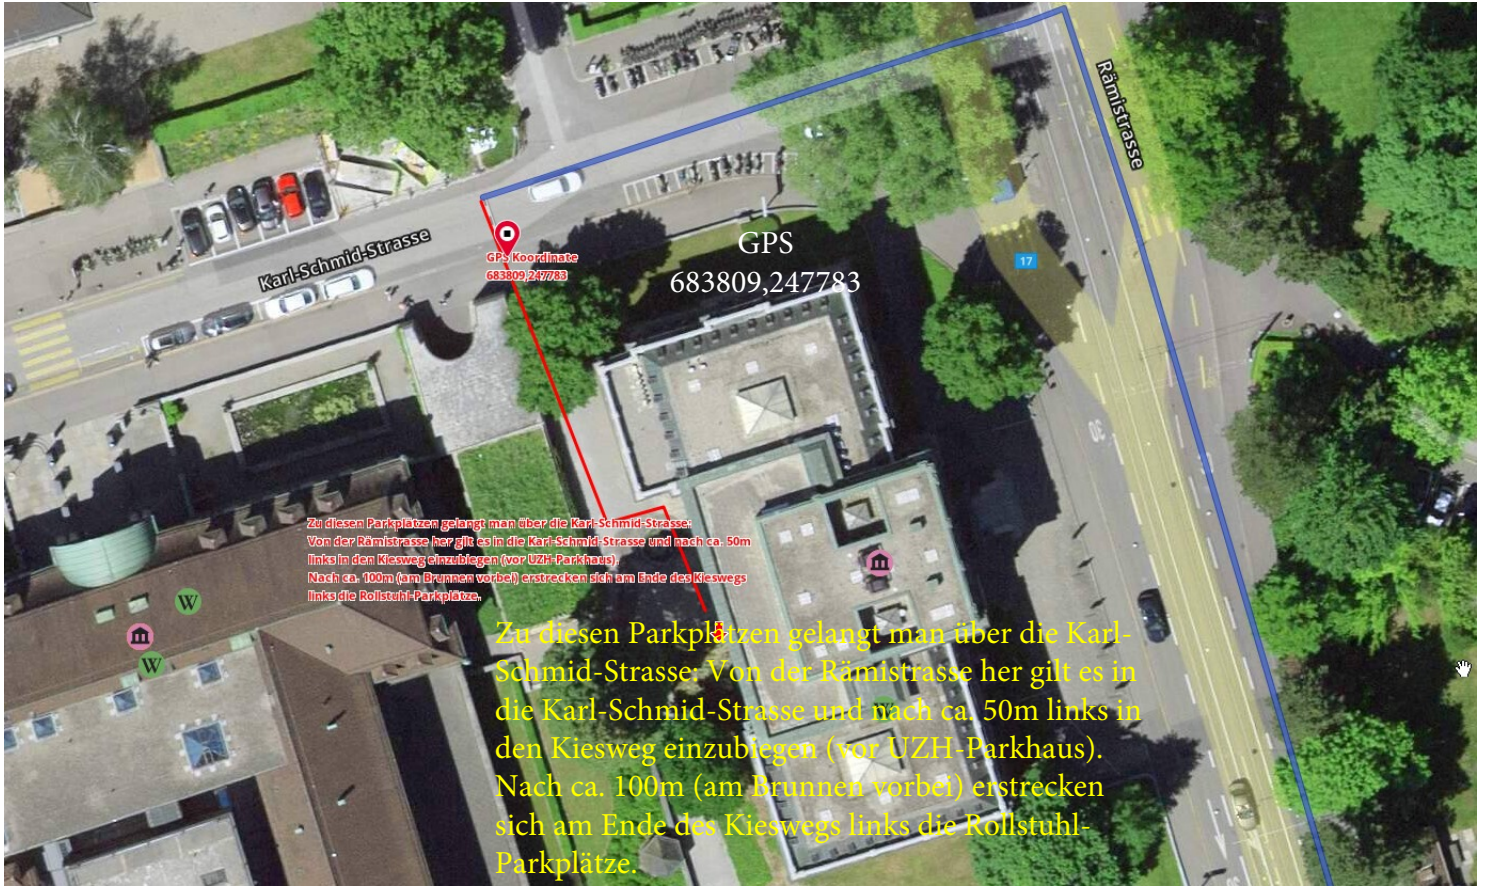

# Taxi Behinderten Parkplätze an der Rämistrasse 71, 8006 Zürich

# Taxi Behinderten Parkplätze an der Andreasstrasse 15, 8050 Zürich