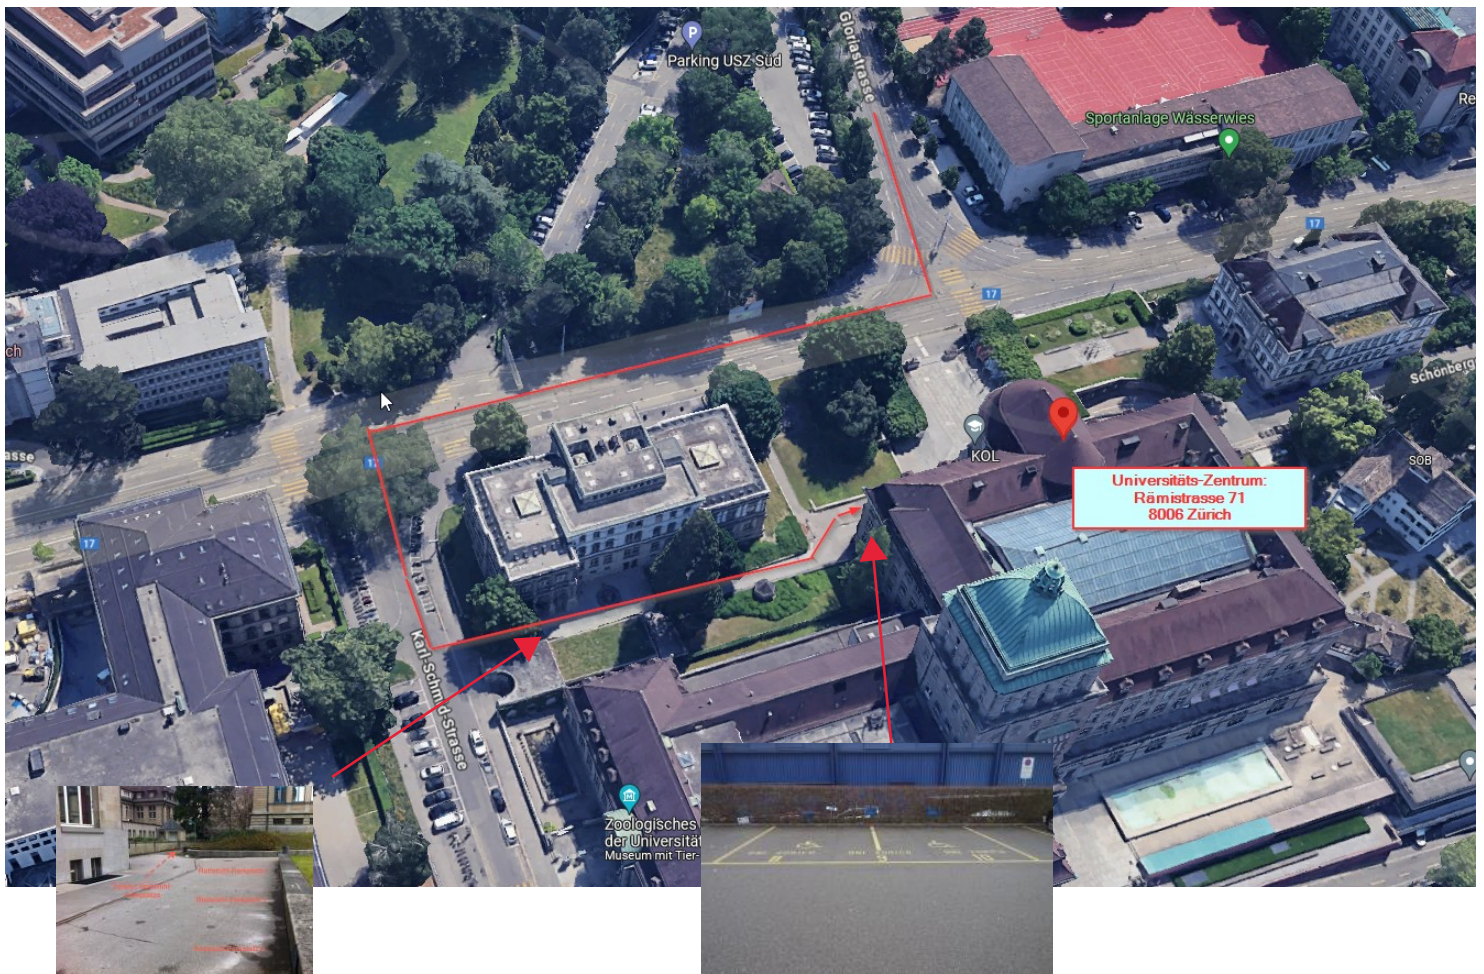

# Taxi Behinderten Parkplätze an der Rämistrasse 71, 8006 Zürich

# Taxi Behinderten Parkplätze an der Andreasstrasse 15, 8050 Zürich